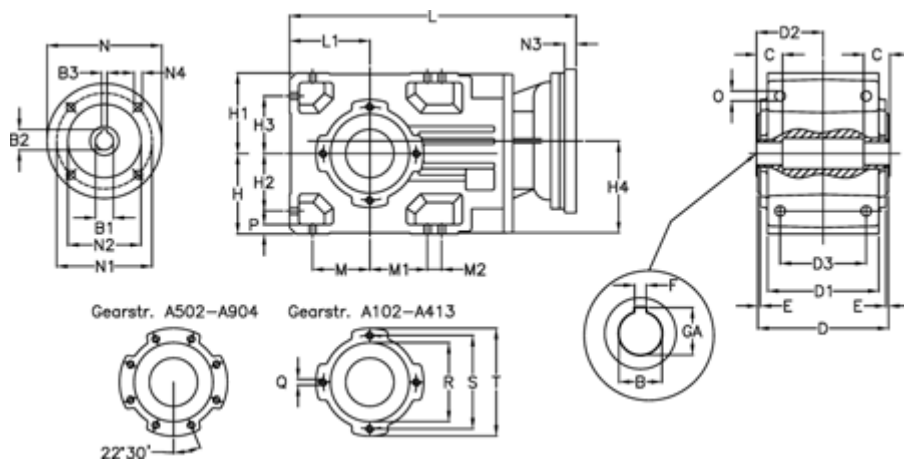

Varenummer: 29600201034230
 Beskrivelse: Keglehjulsgear A202UH35-10,3-P80B5

Mål

B	= 35	D2 = 70.0	H3 = 60.0	N1 = 165	S = 115
B1	= 19	D3 = 90	H4 = 93.0	N2 = 130	T = 140
B2	= 21.8	E = 3.0	L = 325.5	N3 = 0	
B3	= 6	F = 10	L1 = 80	N4 = M10x12	
Betegnelse	= A202UH35-xx-P80 B5	GA = 38.3	M = 60.0	O = 9.5	
C	= 22	H = 80	M1 = 60.0	P = 9	
D	= 136	H1 = 80	M2 = 0	Q = M8x15	
D1	= 110	H2 = 60.0	N = 200	R = 95	